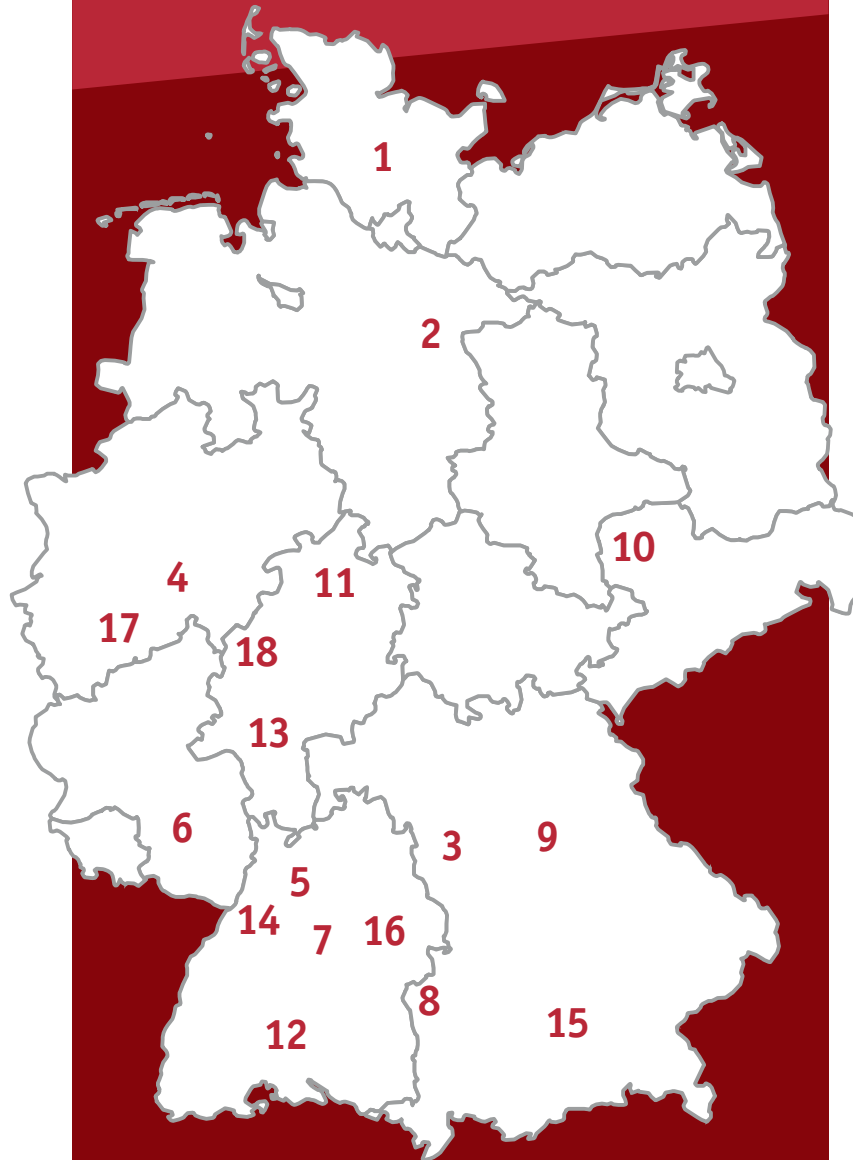

www.amin-deutschland.de

Migranten in der Region

Herzliche Einladung zu den Regionalkonferenzen 2016

Die Termine werden auf www.amin-deutschland.de angezeigt,
aktualisiert und auch teilweise detaillierte Programme angegeben.